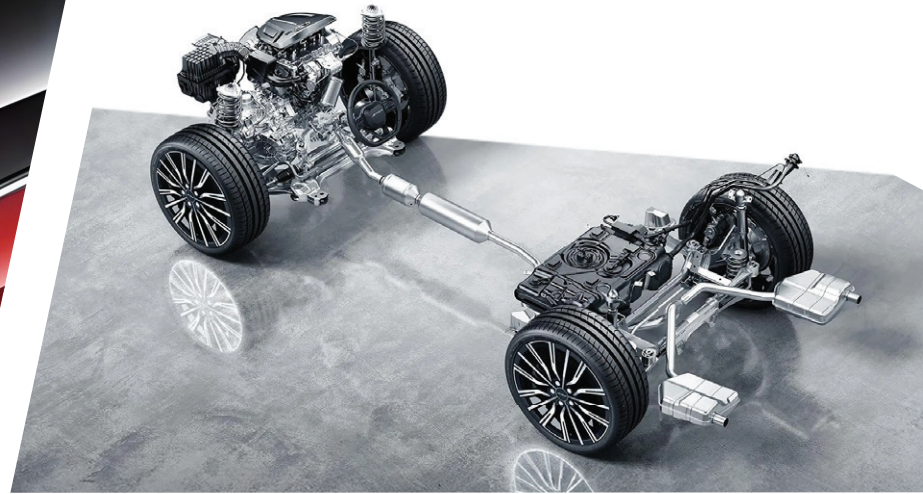

# X70 PLUS

LIVE YOUR OWN POSTURE

**FASHION**

**الأناقة**

■ 62 inch ultra-wide-angle interstellar viewing skylights

■ Super long wheelbase 2720 mm

قاعدة عجلات طويلة ٢٧٢٠ مم

■ Car width 1900 mm the largest in the same class

عرض السيارة ١٩٠٠ مم

■ 5/7 seats space is flexible and changeable for you

٧/٥ مقاعد مرنة قابلة للتغيير

**LUXURY**

الرفاهية